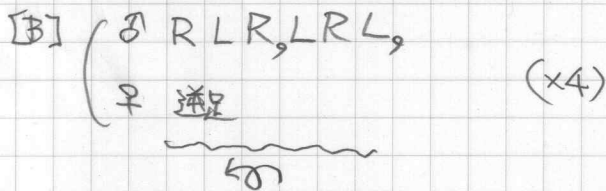

= Festeres = 正交FL

Moldvai Csángó

Sültű "Négyesben" "Petras Alina"

couple (1) closed pos. P.P.P.

<-DxE>
 • 何のxDTx だった? = Op Zdm Zdm と同じ

2026.4.12 初版

Denic